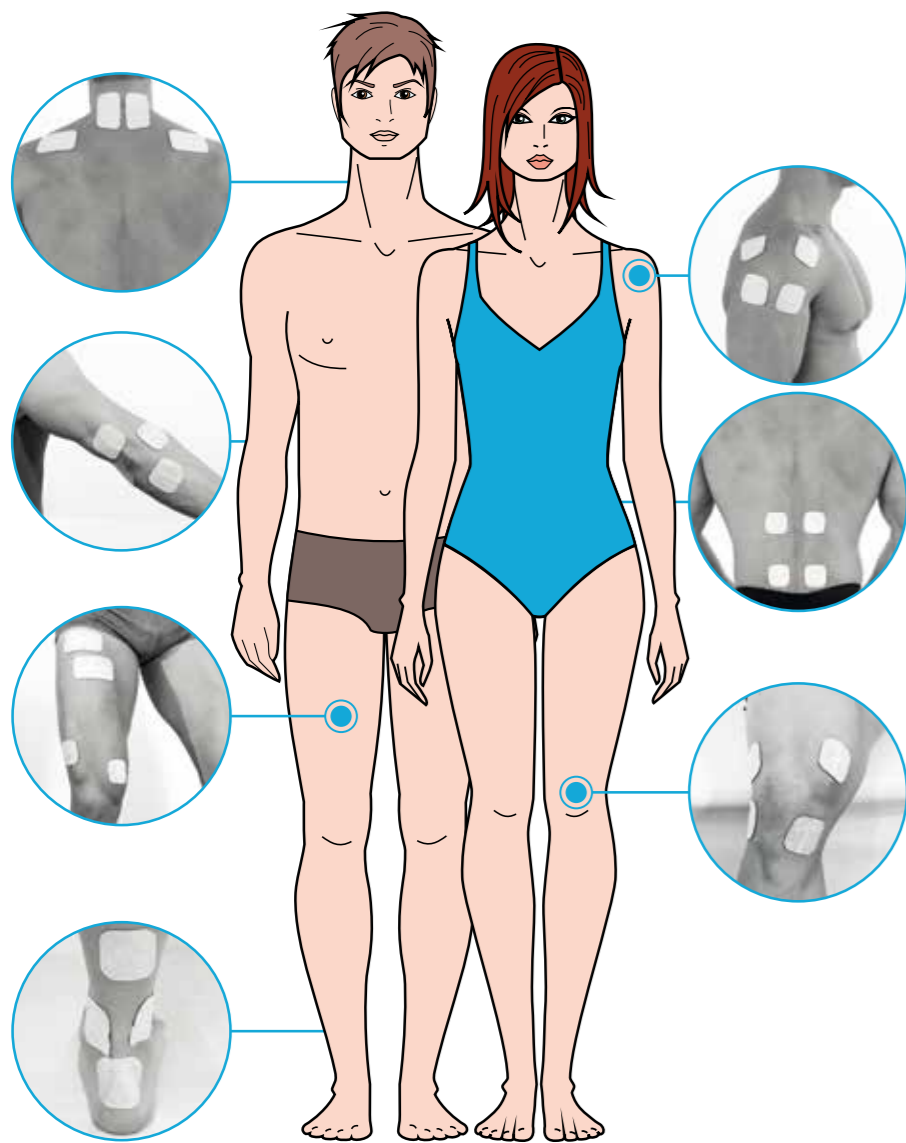

LE PRINCIPALI AREE ANATOMICHE

ESEMPI DI POSIZIONAMENTO ELETTRODI

IL RIMEDIO PER VARIE PATOLOGIE

RIGENERAZIONE TESSUTI INFIAMMATI CON LE MICROCORRENTI

Le Microcorrenti sono straordinarie per i loro effetti benefici su disturbi muscolari e patologie muscolo-scheletriche di natura infiammatoria. Si chiamano Microcorrenti perché hanno un'intensità bassissima e una volta applicati gli elettrodi sul corpo e azionato l'elettrostimolatore, non si avvertirà nessuna sensazione di pizzicore sulla pelle, ma le onde penetreranno all'interno della zona dolente ristabilendo l'equilibrio elettrico delle cellule infiammate. Si può dire che le Microcorrenti agiscono direttamente sulla causa del dolore mentre le Tens sui sintomi. Per questo utilizzandole con costanza per cicli periodici, sono un ottimo alleato contro i dolori!

Le apposite sonde per elettrostimolazione vanno utilizzate in combinazione con i programmi specifici presenti sul dispositivo.

RINFORZO MUSCOLI DENERVATI

I muscoli che hanno subito una totale o parziale denervazione non possono essere rinforzati tramite una normale corrente neuromuscolare ma hanno bisogno di un'onda particolare che vada a stimolare direttamente le fibre muscolari e non il nervo motore, come accade in un muscolo sano. I nostri dispositivi **GENESY 3000**, **GENESY 1500** e **GENESY 600** prevedono alcuni programmi specifici per il trattamento del muscolo con diversi gradi di denervazione.

TRATTAMENTI EFFICACI PER

RIDUZIONE DEL DOLORE

Grazie alle correnti Tens è possibile ottenere un immediato sollievo dal dolore di diversa natura. L'elettrostimolatore emette dei piccoli impulsi di corrente che, attraverso l'applicazione di elettrodi sulla pelle, alleviano il dolore.

La corrente Tens si può applicare anche tutti i giorni e durante il suo utilizzo si avvertirà un leggero formicolio sulla parte trattata. L'effetto analgesico è molto rapido ed è praticamente privo di effetti collaterali.